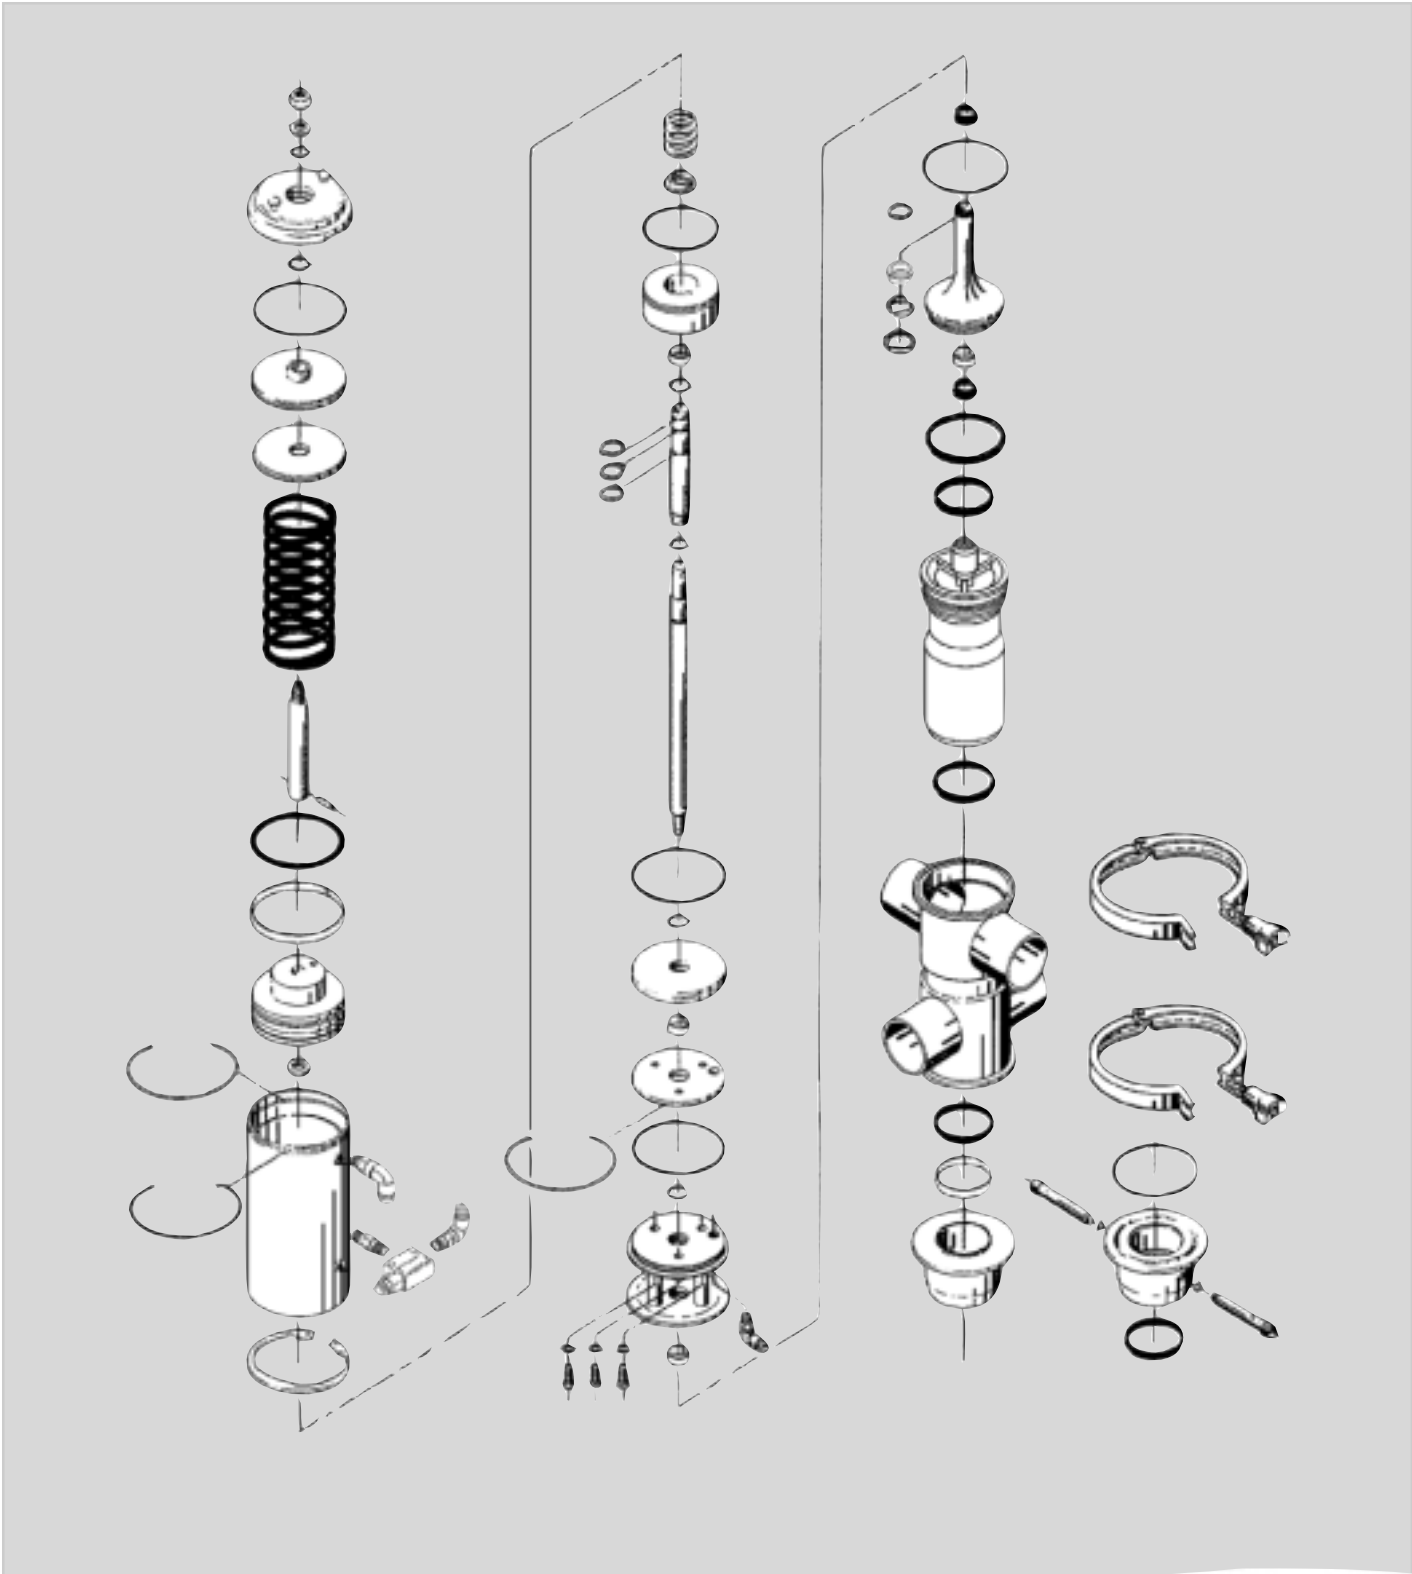

Spare Parts List

SMP-PMO Mixproof Valve

2" Bracket

2.5" and 3" Bracket

Sanitary Mixproof Valve SMP-PMO

Pos.	Qty.	Description	2-inch Part No.	2.5 - 3-inch Part No.
1	1	Nut	9611-99-2576	9611-99-2576
2	1	Washer	9611-99-0706	9611-99-0706
3□	1	O-ring, NBR	9611-99-0096	9611-99-0096
4	1	Cylinder lid	9612-2916-01	9612-3121-01
5□	1	O-ring, NBR	223406-25	223406-25
6□	1	O-ring, NBR	260104-67	9611-99-2579
7	1	Upper Piston	9612-2913-01	9612-3101-01
8	1	Flange	9612-2914-01	9612-3102-01
9	1	Spring	9612-2928-01	9612-3154-01
10	1	Upper piston rod	9612-2910-01	9612-3104-01
11	1	Pin	9611-99-2562	9611-99-1314
12	1	O-ring, NBR	9611-99-2556	9611-99-2580
13	1	Guide ring, Turcite	9612-2926-01	9612-2926-08
14	1	Main Piston	9612-2935-01	9612-3105-01
15	1	Support washer	9612-2911-01	N/A
16	1	Cylinder	9612-2918-01	9612-3137-01
17	2	Air fitting	881-34426	881-34426
a	1	Quick Exhaust Valve	881-34-426	881-34-426
b	1	Vent Plug	31353-0154-1	31353-0154-1
c	1	Nipple	882-3445-3	882-3445-3
18	2	Retainig ring	9612-2929-01	9612-2929-02
19	1	Lock Ring	9612-2930-01	9612-3132-01
20	1	Circlip	9611-99-2561	9611-99-2589
21	1	Spring	9612-2927-01	9612-3155-01
22	1	Spring Support	9612-2912-01	9612-3106-01
23□	1	O-ring, NBR	9611-99-2568	9611-99-0643
24	1	Piston	9612-2906-01	9612-3107-01
25	1	Guide ring, Turcite	N/A	9612-2926-04
26□	1	O-ring, NBR	223406-25	9611-99-2582
27	1	Lower piston rod	9612-2959-01	9612-3134-01
28	3	Circlip	9611-99-2565	9611-99-2588
29□	1	O-ring, NBR	223404-31	223406-25
31□	1	O-ring, NBR	260104-67	9611-99-2580
32□	1	O-ring, NBR	223406-25	9611-99-2581
33	1	Lower piston	9612-2905-01	9612-3147-01
34	1	Guide ring, Turcite	N/A	9612-2926-10
35	1	Flange	9612-2915-01	9612-3120-01
36△○	1	O-ring, NBR	260104-67	9611-99-2579
37△○	1	O-ring, NBR	223406-25	9611-99-2581
38	1	Bonnet.	9612-4285-01	9612-4257-01