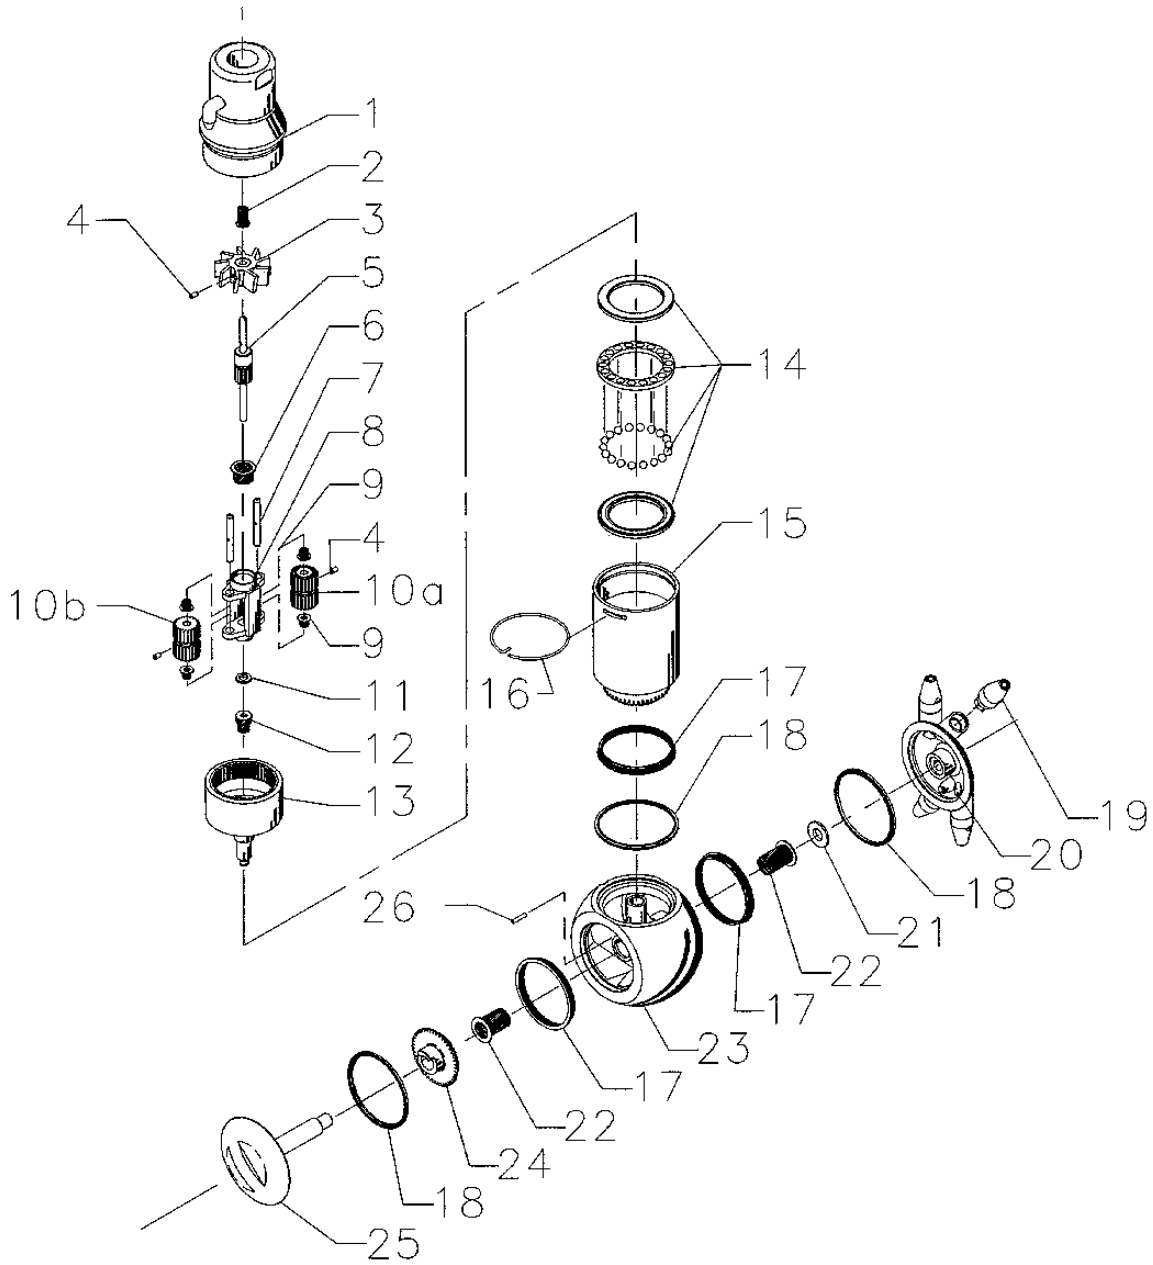

Spare Parts List

Aljet Rotary Spray Jet

Rotary Spray Jet Aljet

Pos.	Qty.	Description Approx. RPM at 72.5 PSI	8 Nozzle x 3mm 4.8	4 Nozzle x 4mm 4.8	8 Nozzle x 4mm 4	4 Nozzle x 5mm 4.8
	1	Aljet complete, 1" BSP female	9612-5840-01	9612-5840-03	9612-5840-05	9612-5840-07
	1	Aljet complete, 1" NPT female	9612-5840-02	9612-5840-04	9612-5840-06	9612-5840-08
1	1	Inlet connection, 1" BSP female	9612-5803-05	9612-5803-05	9612-5803-01	9612-5803-01
1	1	Inlet connection, 1" NPT female	9612-5803-06	9612-5803-06	9612-5803-02	9612-5803-02
2 Δ	1	Stator bush	9612-5804-01	9612-5804-01	9612-5804-01	9612-5804-01
3	1	Turbine, full curve (incl. pos. 4)	9612-5805-01	9612-5805-01	N/A	N/A
	1	Turbine, flat (incl. pos. 4)	N/A	N/A	9612-5807-01	9612-5806-01
4	3	Hollow set screw	9611-99-3469	9611-99-3469	9611-99-3469	9611-99-3469
5	1	Turbine shaft	9612-5813-01	9612-5813-01	9612-5813-01	9612-5813-01
6 Δ	1	Cartridge bush	9612-5809-01	9612-5809-01	9612-5809-01	9612-5809-01
7	2	Planet gear shaft	9612-5812-01	9612-5812-01	9612-5812-01	9612-5812-01
8	1	Cartridge	9612-5810-01	9612-5810-01	9612-5810-01	9612-5810-01
9 Δ	4	Planet gear bush	9612-5811-01	9612-5811-01	9612-5811-01	9612-5811-01
10a	1	Planet gear, aligned (incl. pos. 4)	9612-5815-01	9612-5815-01	9612-5815-01	9612-5815-01
10b	1	Planet gear, 1/2 tooth displaced (incl. pos. 4) ..	9612-5815-02	9612-5815-02	9612-5815-02	9612-5815-02
11	1	Thrust washer	9612-5832-01	9612-5832-01	9612-5832-01	9612-5832-01
12 Δ	1	Spider bush	9612-5814-01	9612-5814-01	9612-5814-01	9612-5814-01
13	1	Spider	9612-5818-01	9612-5818-01	9612-5818-01	9612-5818-01
14	1	Thrust bearing assembly	9612-5831-01	9612-5831-01	9612-5831-01	9612-5831-01
15	1	Shell	9612-5817-01	9612-5817-01	9612-5817-01	9612-5817-01
16	1	Spring clip	9612-5833-01	9612-5833-01	9612-5833-01	9612-5833-01
17	3	Seal insert	9612-5820-01	9612-5820-01	9612-5820-01	9612-5820-01
18 Δ	3	Seal	9612-5819-01	9612-5819-01	9612-5819-01	9612-5819-01
19	8	Nozzle ID 3 mm	9612-5816-01	N/A	N/A	N/A
	4	Nozzle ID 4 mm	N/A	9612-5816-02	N/A	N/A
	8	Nozzle ID 4 mm	N/A	N/A	9612-5816-02	N/A
	4	Nozzle ID 5 mm	N/A	N/A	N/A	9612-5816-03
20	1	Nozzle head for 4 nozzles	N/A	9612-5827-01	N/A	9612-5827-01
	1	Nozzle head for 8 nozzles	9612-5828-01	N/A	9612-5828-01	N/A
21	1	Washer	9612-5826-01	9612-5826-01	9612-5826-01	9612-5826-01
22 Δ	2	Nozzle head bush	9612-5824-01	9612-5824-01	9612-5824-01	9612-5824-01
23	1	Main body	9612-5825-01	9612-5825-01	9612-5825-01	9612-5825-01
24	1	Bevel gear	9612-5823-01	9612-5823-01	9612-5823-01	9612-5823-01
25	1	Blind nozzle head	9612-5822-01	9612-5822-01	9612-5822-01	9612-5822-01
26 Δ	1	Pin	9612-5821-01	9612-5821-01	9612-5821-01	9612-5821-01
Δ	1	Service kit	9611-92-5026	9611-92-5026	9611-92-5026	9611-92-5026